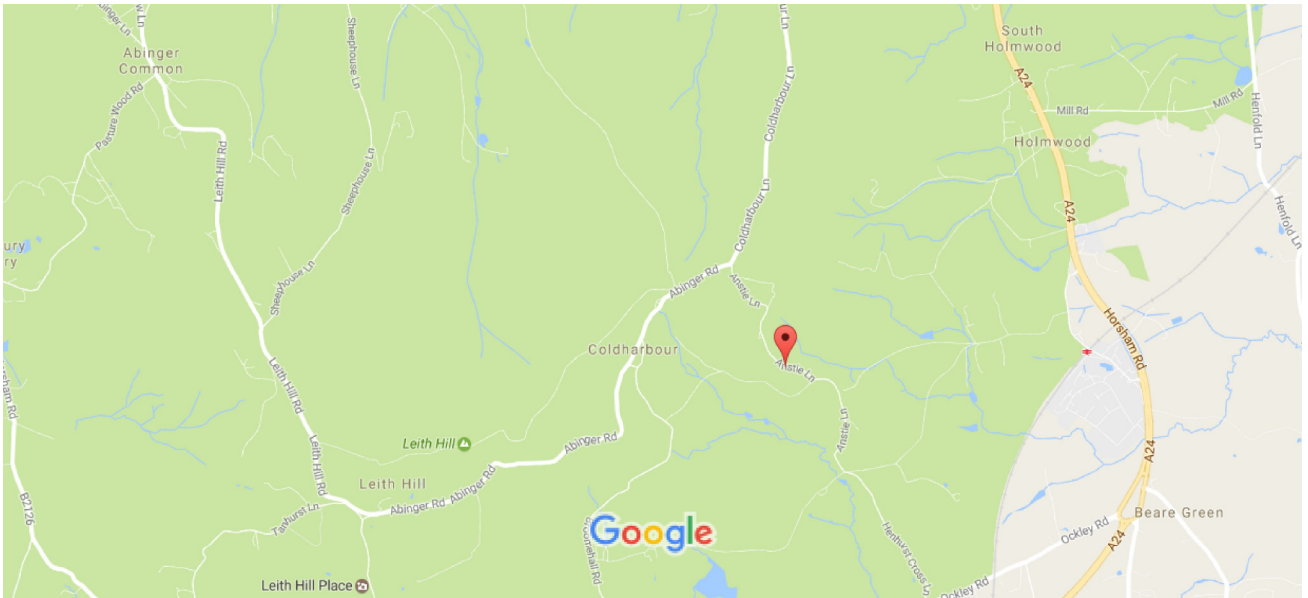

Google Maps Anstie Ln

Map data ©2017 Google 500 m

Anstie Ln

Dorking

RH5