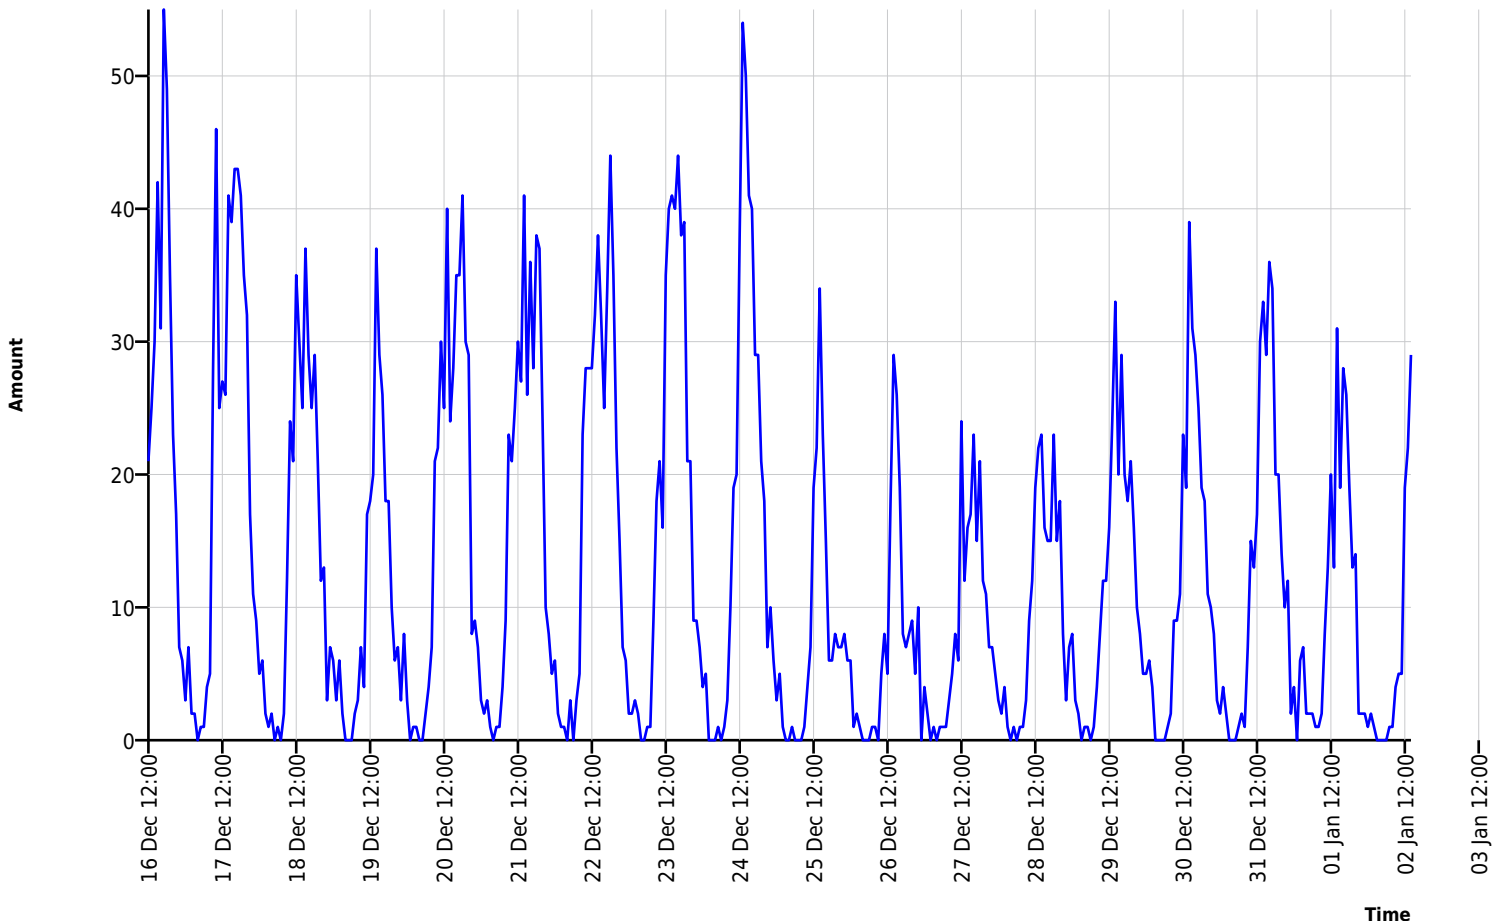

## Time Range

Start Date	16/12/2021 12:00
End Date	02/01/2022 14:59
Days	Mo, Tu, We, Th, Fr, Sa, Su
Time Interval	60 minutes
Time Frame / Day	00:00 - 23:59

## Time Variation Curve