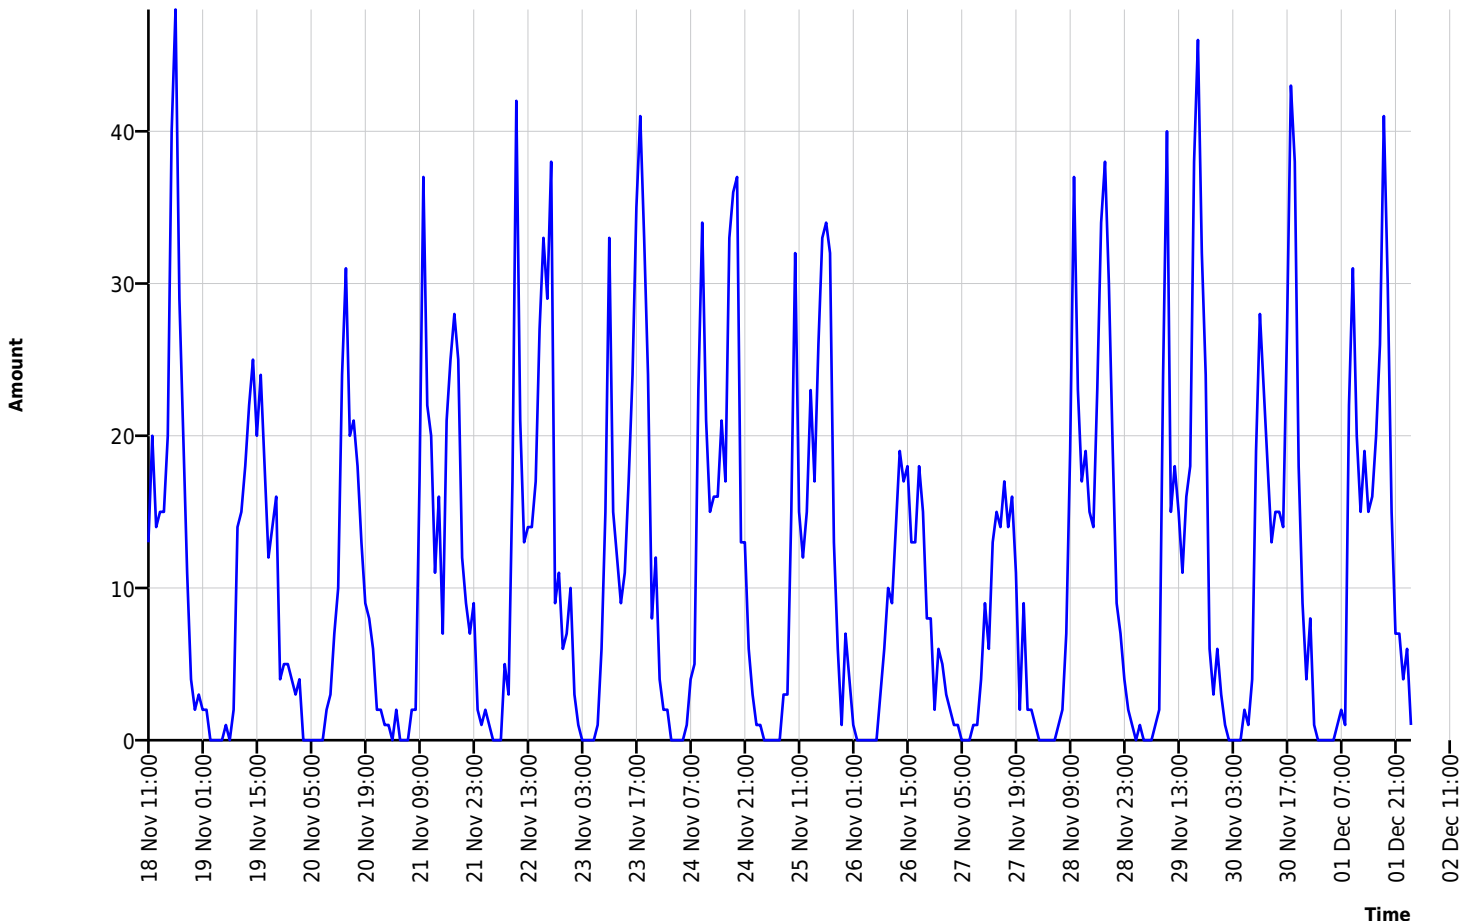

## Time Range

Start Date 18/11/2022 11:00  
 End Date 02/12/2022 01:59  
 Days Mo, Tu, We, Th, Fr, Sa, Su  
 Time Interval 60 minutes  
 Time Frame / Day 00:00 - 23:59

## Time Variation Curve